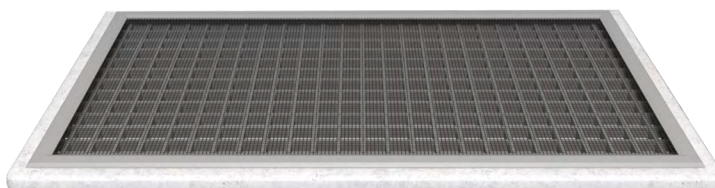

Avantages Moustiquaire

- Protection fiable et fonctionnalité optimale
- Durable et fabriqué avec précision
- Normes de qualité élevées
- Sécurité, propreté et ventilation efficace sans altérer l'esthétique

Matériau

- Tissu métallique en acier inoxydable
- Cadre en aluminium robuste

Caractéristiques

- Possibilité de complément avec des grilles en treillis
- Durabilité assurée grâce à des matériaux de haute qualité

Domaine d'utilisation

- Convient pour l'intérieur et l'extérieur

Équipement

- Cadre en aluminium de haute qualité
- Compatible avec des grilles en treillis

Options

- Fabrication sur mesure selon les exigences du client
- Adaptation aux dimensions individuelles et aux situations d'installation

Couleurs

- Standard: couleur aluminium / argent
- Sur demande: revêtement par poudre possible dans des couleurs spéciales

Variantes de montage

- Possibilités de fixation flexibles selon la situation d'installation