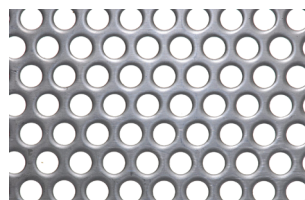

Material

Geschweisstes Gitter, Wellengitter, Geschweisstes Drahtnetz:

- Stahl
- INOX (1.4301)
- Verzinkter Draht
- Optional komplett feuerverzinkt

Drahtgewebe, Filter Sieves:

- INOX V4A (1.4404) - Hauptmaterial
- Andere Materialien auf Anfrage

Lochblech, Streckmetall:

- Unterschiedliche Lochbilder und Maschen
- Sonderformate und Zuschnitte auf Anfrage

Geschweisstes Gitter

Wellengitter

Geschweisstes Drahtnetz

Drahtgewebe

Filter Sieves

Lochblech