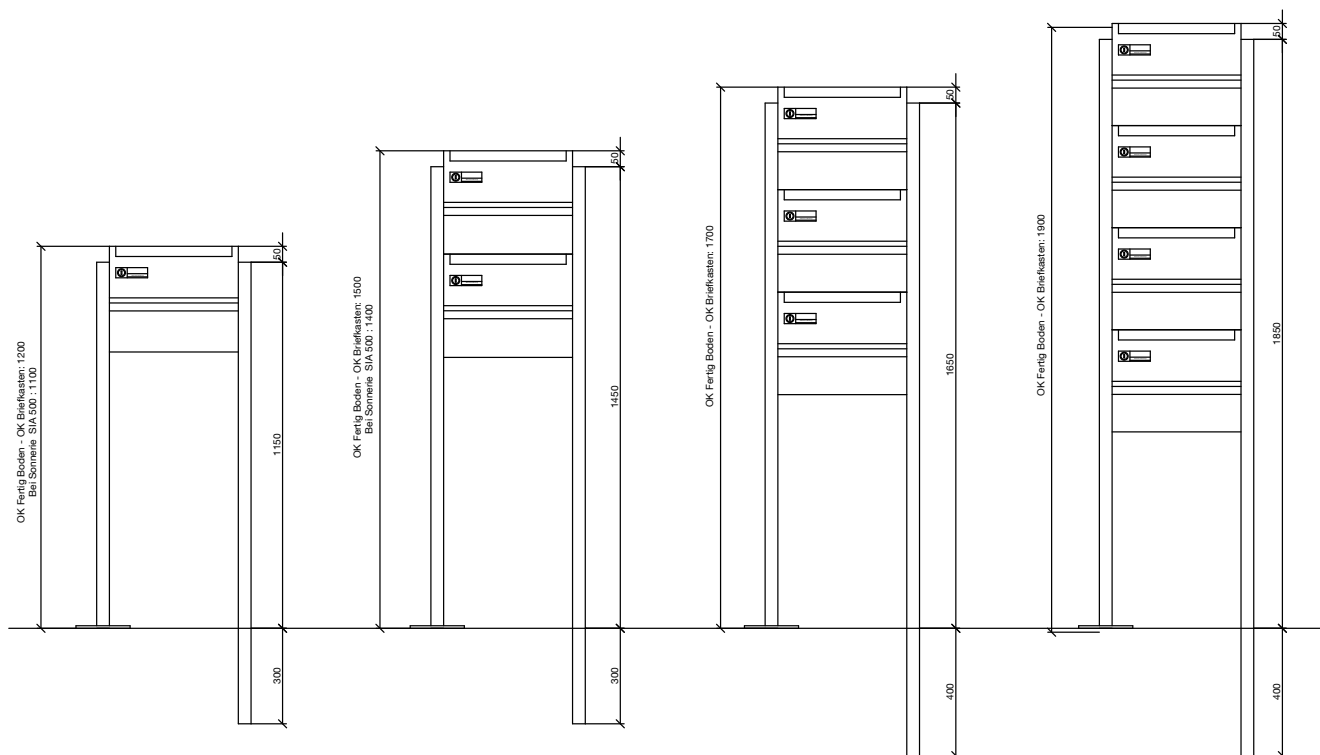

Montagevarianten

- Wandmontage
- Seitenstützen 40 × 80 mm zum Einbetonieren oder mit Bodenplatte zum Aufschrauben
- Aluminium U-Profilstützen 17 mm mit Bodenplatten
- Flachstahl U-Profilstützen 9 mm mit Bodenplatten
- Sockelmontage
- Mittelstütze 60 × 60 mm zum Einbetonieren oder mit Bodenplatte zum Aufschrauben

Material

- Komplett aus Aluminium

Einbauempfehlung